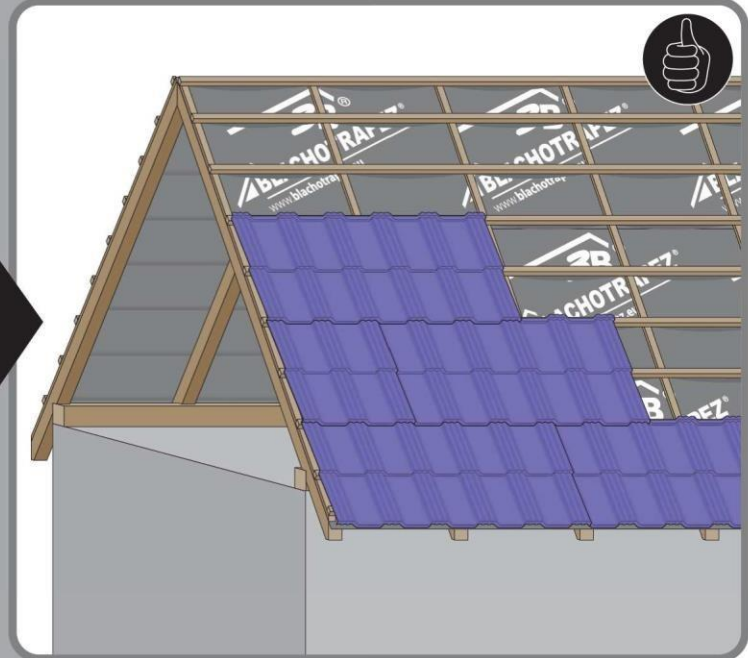

# Germania<sup>®</sup>

simetric

TANIA

1

max 4000 r/min

2

3a

3b