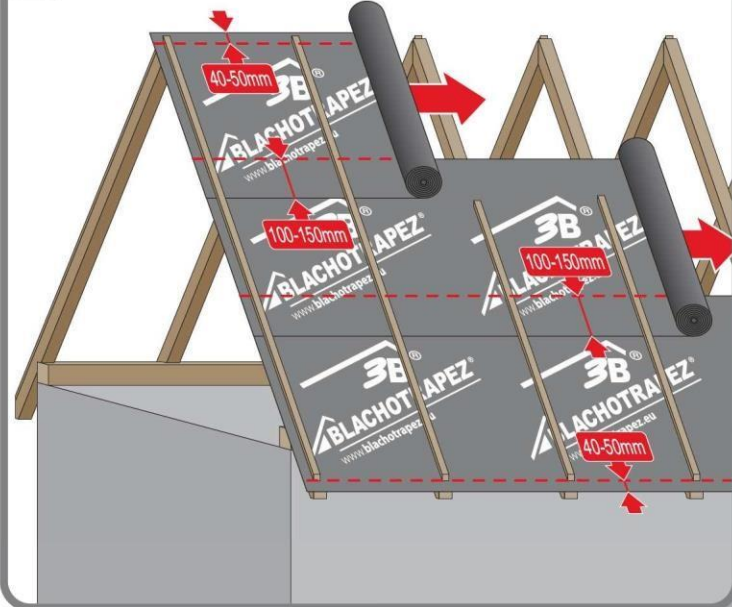

# Germania<sup>®</sup>

simetric

TANIA

1

max 4000 r/min

2

3a

3b