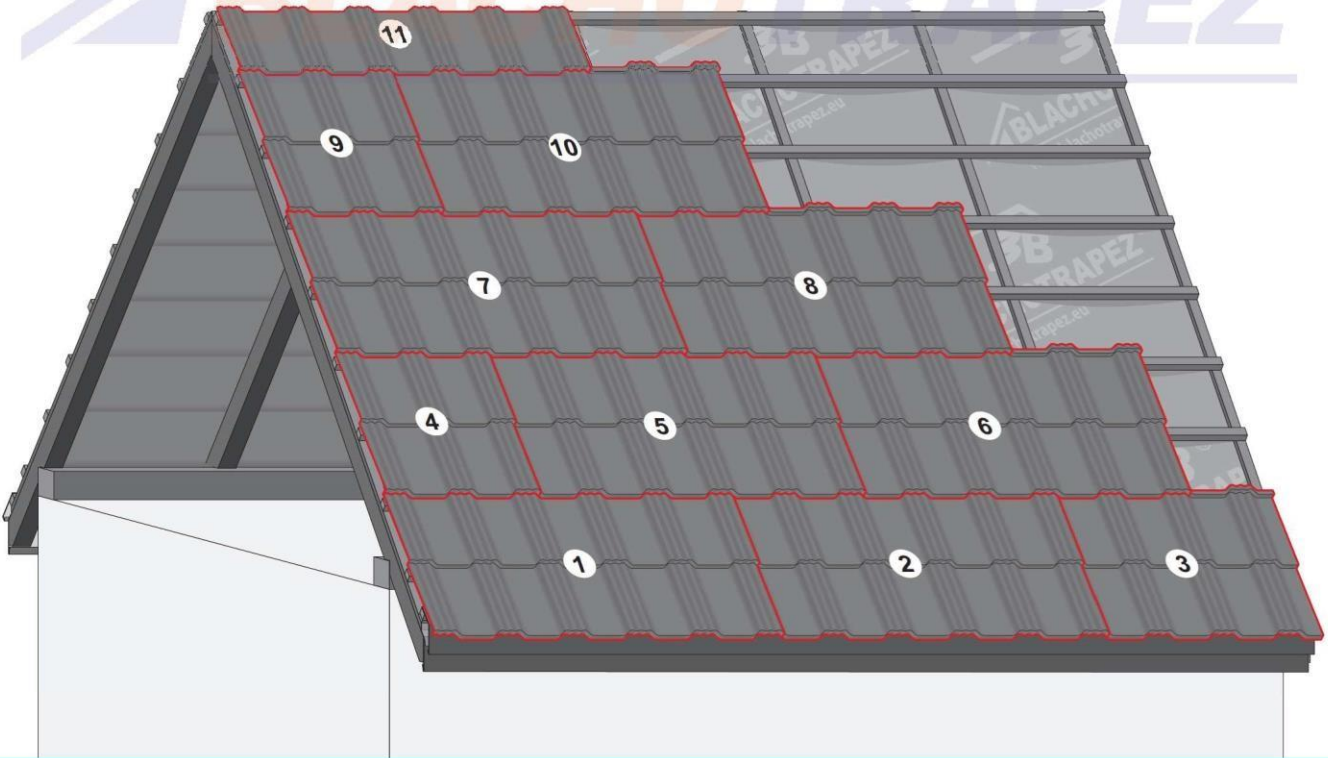

3b

Germania®
simetric

GERMAN
simetric

www.blachotrapez.eu