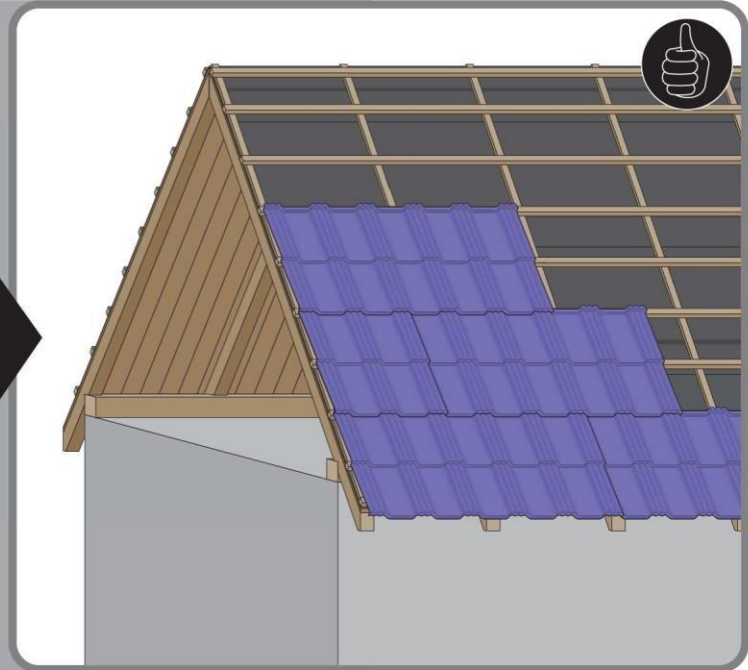

# Germania<sup>®</sup>

simetric

TANIA

1

max 4000 r/min

2

3a

3b