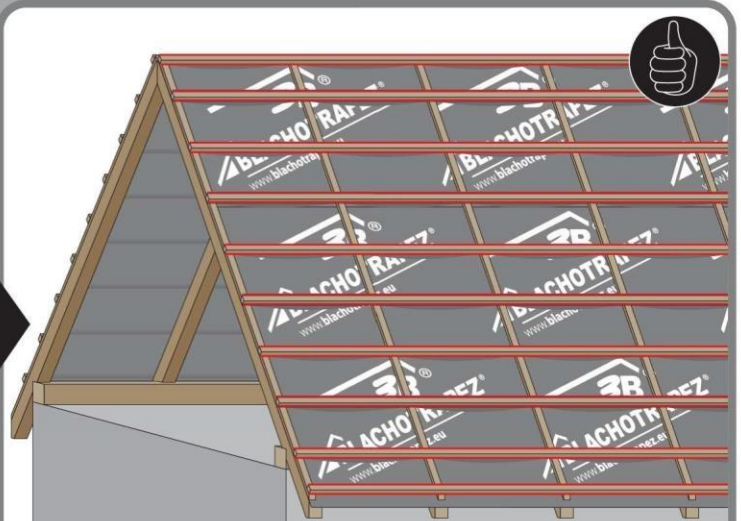

# Germania<sup>®</sup>

simetric

TANIA

1

max 4000 r/min

2

3a

3b