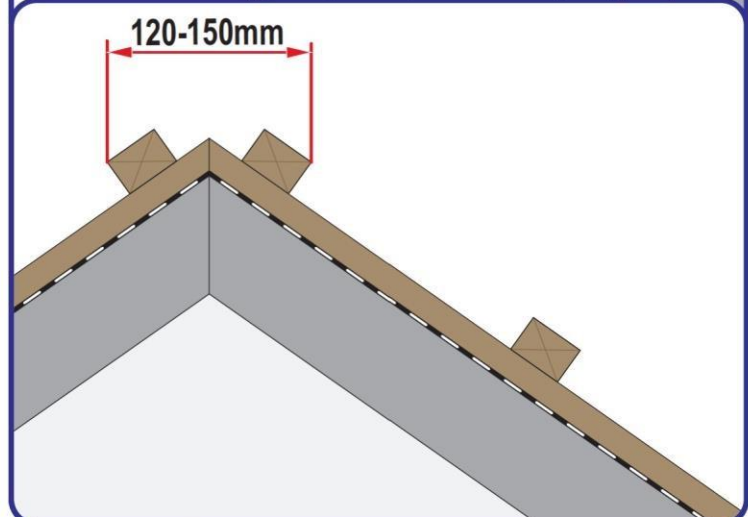

4

www.blachotrapez.eu