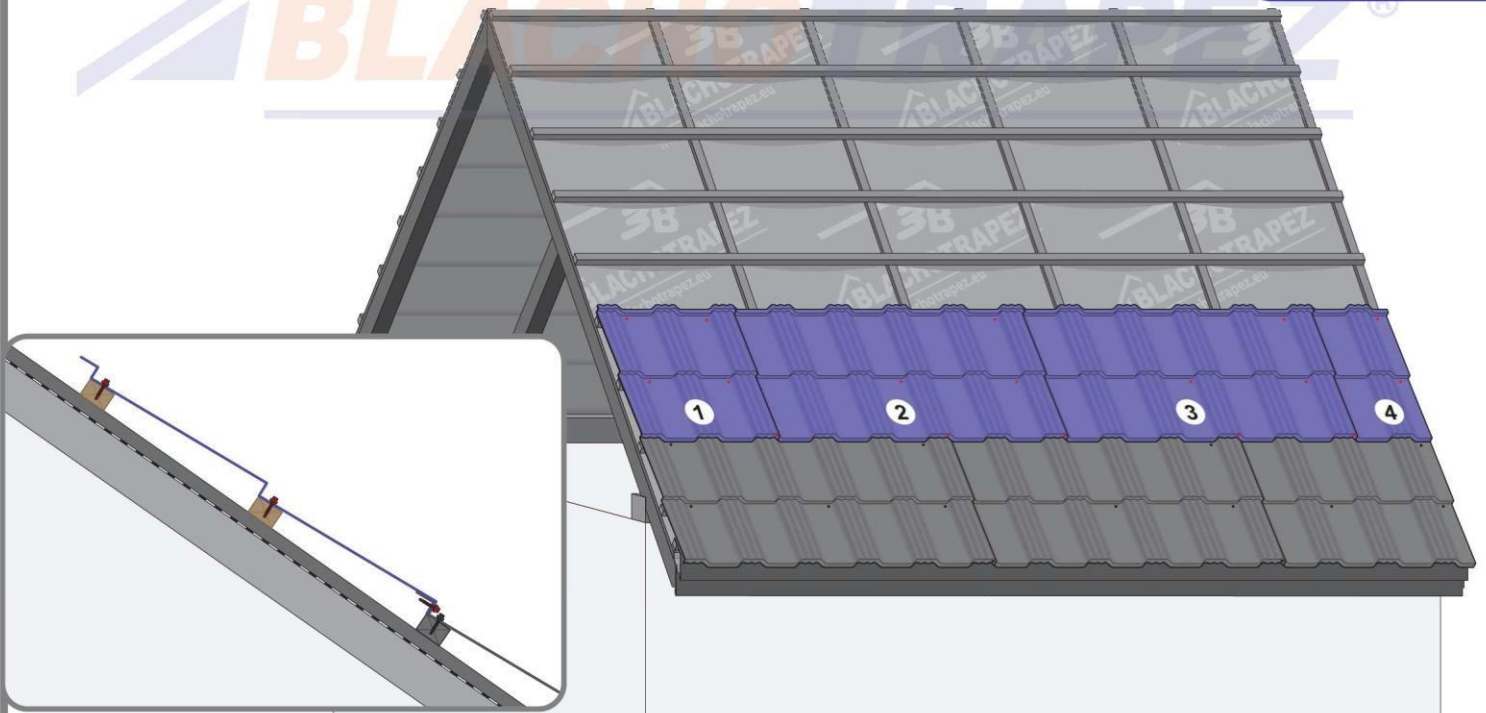

5b

www.blachotrapez.eu