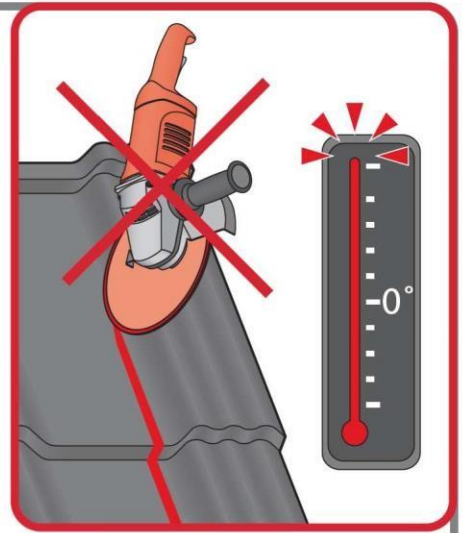

# Germania<sup>®</sup>

simetric

TANIA

1

max 4000 r/min

2

3a

3b