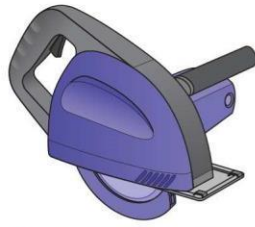

# Germania<sup>®</sup>

simetric

TANIA

1

max 4000 r/min

2

3a

3b