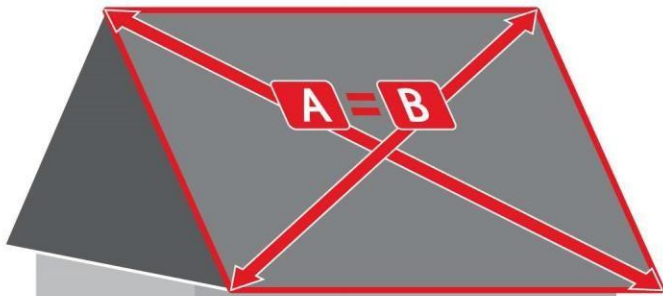

# Germania<sup>®</sup>

simetric

TANIA

1

max 4000 r/min

2

3a

3b