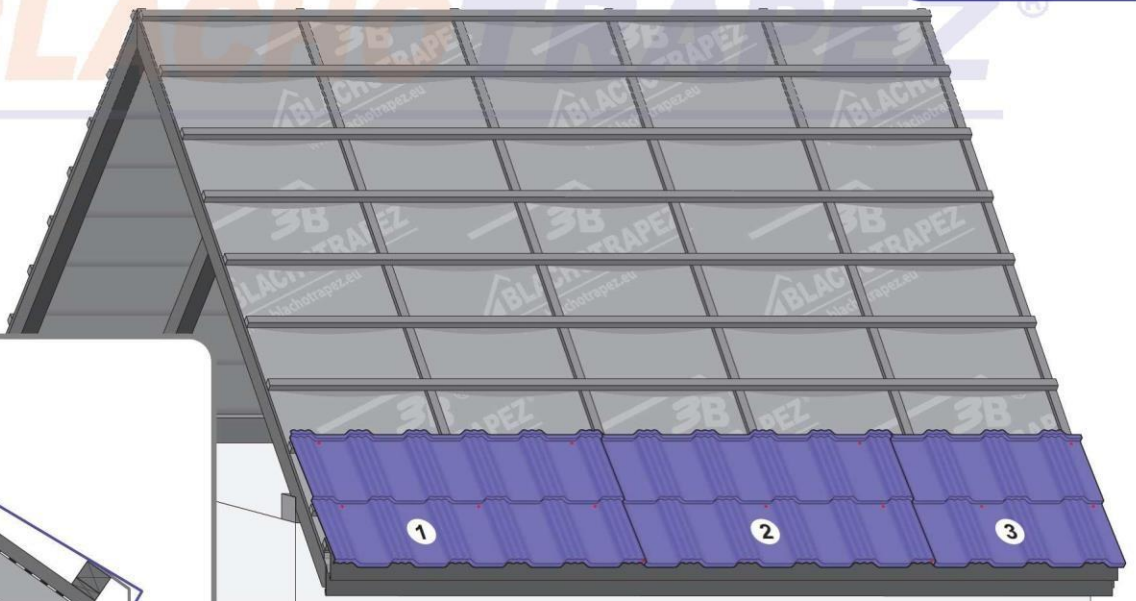

5a

www.blachotrapez.eu