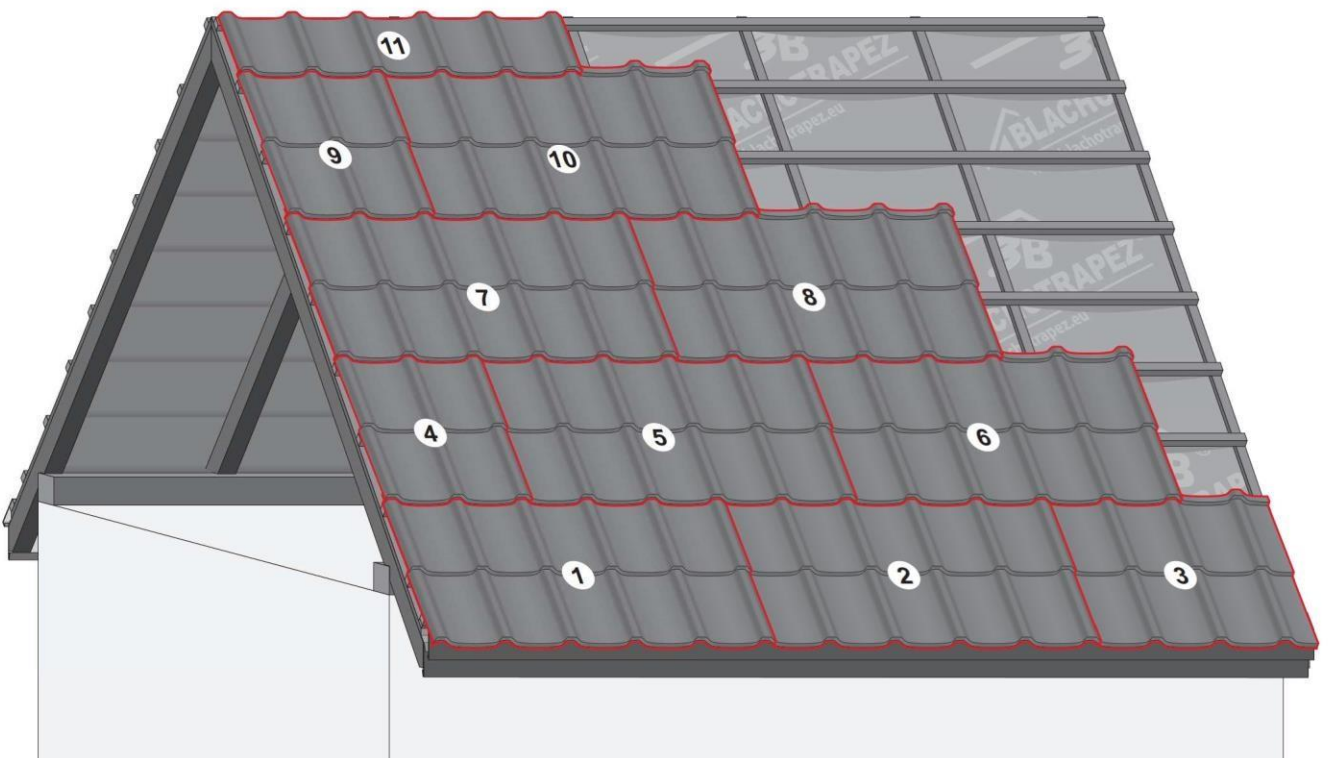

3b

Germania®
simetric

GERMAN
simetric

www.blachotrapez.eu

3c

TANIA