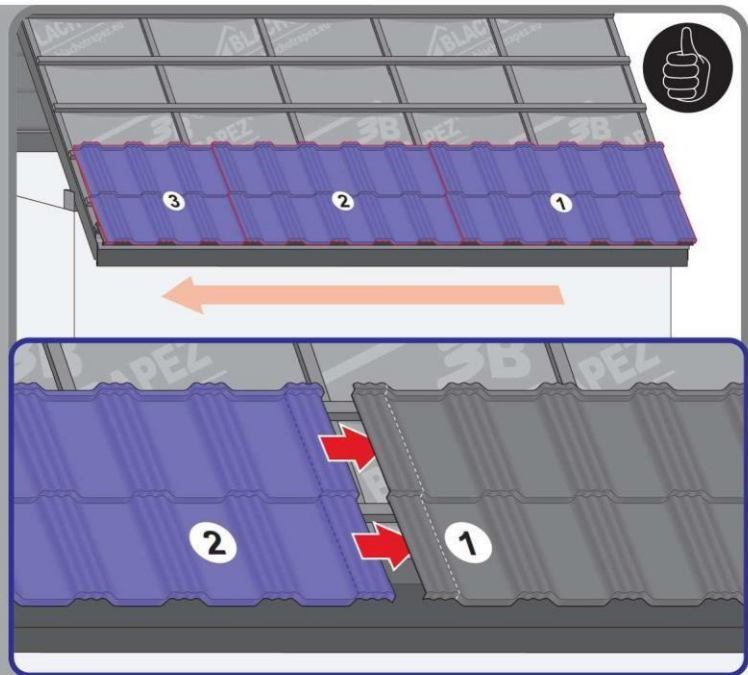

# Germania<sup>®</sup>

simetric

TANIA

1

max 4000 r/min

2

3a

3b