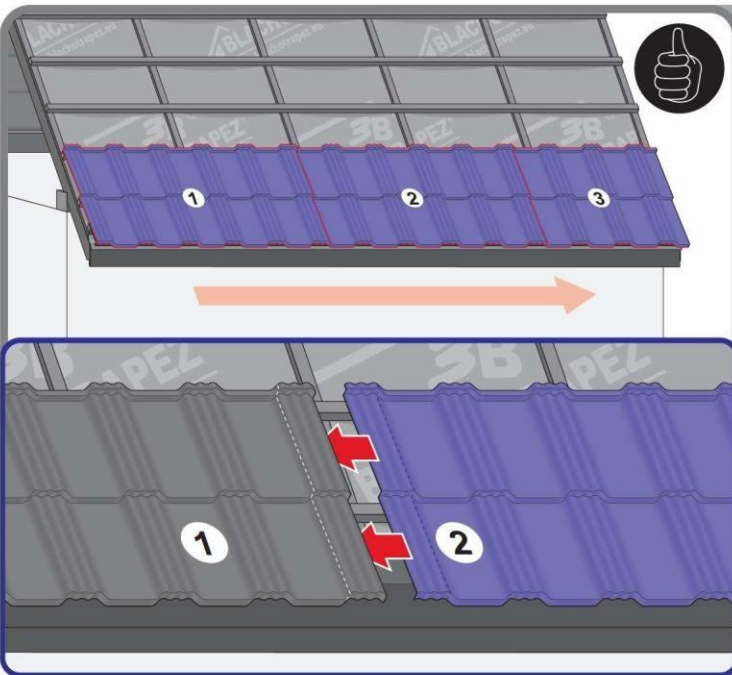

# Germania<sup>®</sup>

simetric

TANIA

1

max 4000 r/min

2

3a

3b